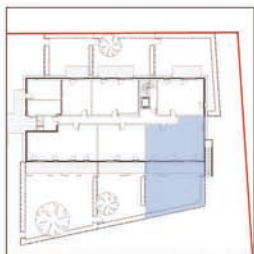

PLAN DE MASSE

PLAN DE LOCALISATION

BATIMENT C

LOGT. C004 - 3 PIECES

REZ DE JARDIN

HABITABLE	
ENTREE	6,32
SEJOUR/CUISINE	27,17
CHAMBRE 1	11,97
CHAMBRE 2	10,70
SDB	4,57
WC	1,79

SURFACE **62,52 m²**

TERRASSE **20,08 m²**

JARDIN **68,77 m²**