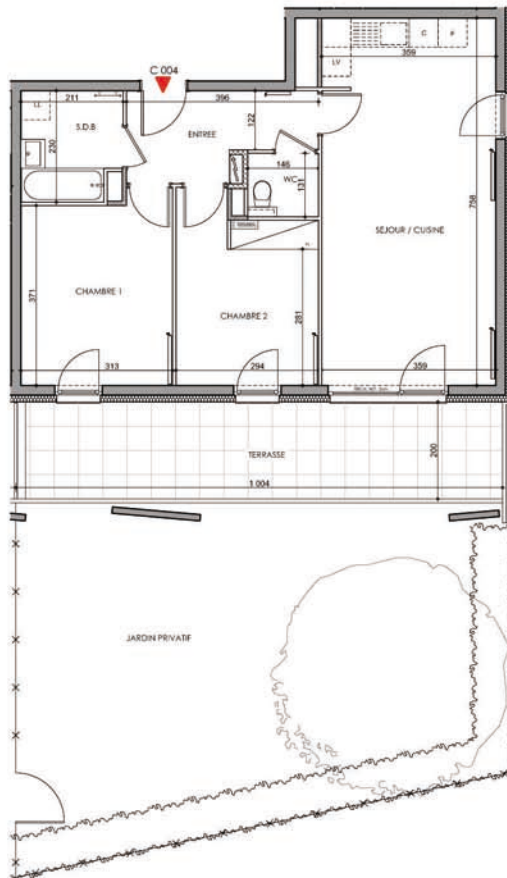

Version plan du 06.10.2017

Livraison.....

Prix TTC.....

Annexes.....

Prix total TTC.....

Tableau Elec

Nourrice de chauffage

Sèche serviette

Pliocard

Gaine

0 1 2 3