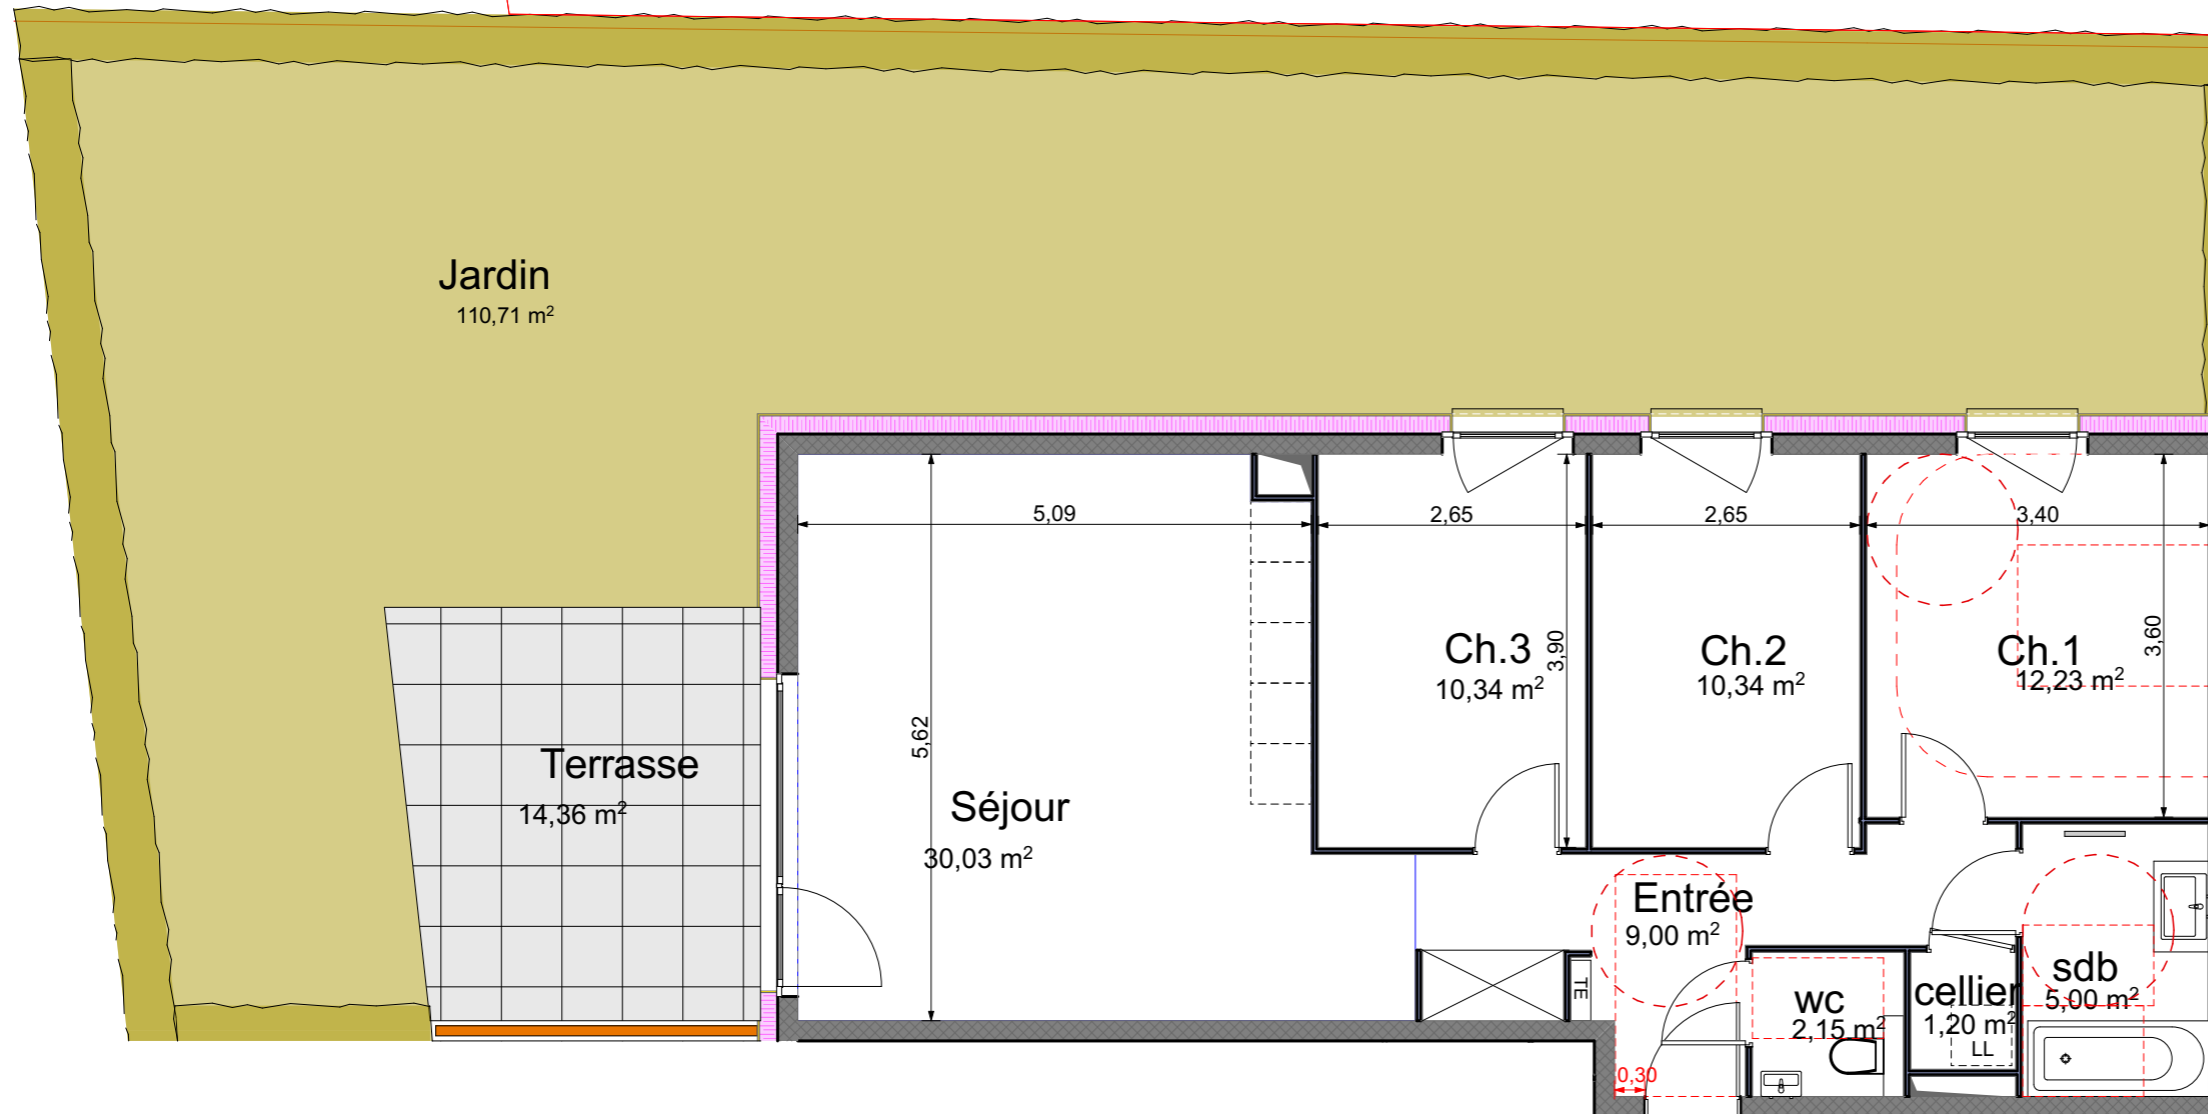

Les Sources

édifipierre EP
FAIRE DE LA PIERRE VOTRE PREMIERE VALEUR

3, rue de Sarrelouis 67000 STRASBOURG
Tel : 03.88.75.77.77 www.edifipierre.com

Charmaie
immobilier

**RESIDENCE "LES SOURCES"
CONSTRUCTION DE LOGEMENTS
A WOLXHEIM
18 LE CANAL 67120 WOLXHEIM**

PLAN DE VENTE LOT 04

Séjour:	30.03m²
Entrée	9.00m²
SDB:	5.00m²
WC:	2.15m²
Chambre01:	12.23m²
Chambre02:	10.34m²
Chambre03:	10.34m²
Cellier:	1.20m²
Total:	80.29m²
Terrasse:	14.36m²

LOT: 04
TYPE: T4
ETAGE: RDC

DATE: **10-03-2020**

Les côtes et surfaces des pièces et appartements sont approximatives et ne sont données qu'à titre indicatif. Elles peuvent être modifiées pour les besoins de la construction et le respect des exigences techniques. Plan de vente établi sur la base des DCE Provisoires. Les différents éléments de mobilier représentés n'ont qu'une valeur illustrative. Seuls les équipements figurants sur la notice descriptive annexée à l'acte de vente seront fournis.