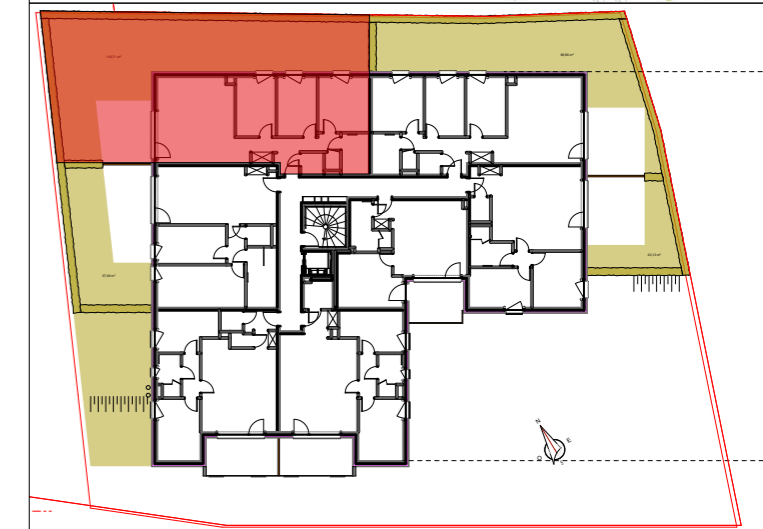

Les Sources

édifipierre EP
FAIRE DE LA PIERRE VOTRE PREMIERE VALEUR

3, rue de Sarrelouis 67000 STRASBOURG
Tel : 03.88.75.77.77 www.edifipierre.com

Charmaie
immobilier

**RESIDENCE "LES SOURCES"
CONSTRUCTION DE LOGEMENTS
A WOLXHEIM
18 LE CANAL 67120 WOLXHEIM**

PLAN DE VENTE LOT 04

Séjour:	30.03m²
Entrée	9.00m²
SDB:	5.00m²
WC:	2.15m²
Chambre01:	12.23m²
Chambre02:	10.34m²
Chambre03:	10.34m²
Cellier:	1.20m²
Total:	80.29m²
Terrasse:	14.36m²

LOT: 04
TYPE: T4
ETAGE: RDC

DATE: **10-03-2020**

Les côtes et surfaces des pièces et appartements sont approximatives et ne sont données qu'à titre indicatif. Elles peuvent être modifiées pour les besoins de la construction et le respect des exigences techniques. Plan de vente établi sur la base des DCE Provisoires. Les différents éléments de mobilier représentés n'ont qu'une valeur illustrative. Seuls les équipements figurants sur la notice descriptive annexée à l'acte de vente seront fournis.