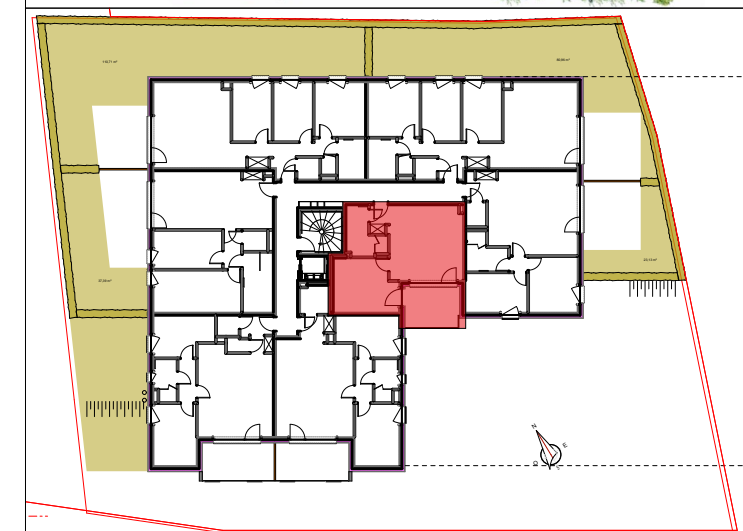

Les Sources

édifipierre EP
FAIRE DE LA PIERRE VOTRE PREMIERE VALEUR

3, rue de Sarrelouis 67000 STRASBOURG
Tel : 03.88.75.77.77 www.edifipierre.com

Charmaie
immobilier

**RESIDENCE "LES SOURCES"
CONSTRUCTION DE LOGEMENTS
A WOLXHEIM
18 LE CANAL 67120 WOLXHEIM**

PLAN DE VENTE LOT 07

Séjour:	26.63m²
SDB:	6.72m²
Chambre01:	14.53m²
Total:	47.88m²
Balcon:	9.77m²

LOT: 07
TYPE: T2
ETAGE: RDC

DATE: **10-03-2020**

Les côtes et surfaces des pièces et appartements sont approximatives et ne sont données qu'à titre indicatif. Elles peuvent être modifiées pour les besoins de la construction et le respect des exigences techniques. Plan de vente établi sur la base des DCE Provisoires. Les différents éléments de mobilier représentés n'ont qu'une valeur illustrative. Seuls les équipements figurants sur la notice descriptive annexée à l'acte de vente seront fournis.