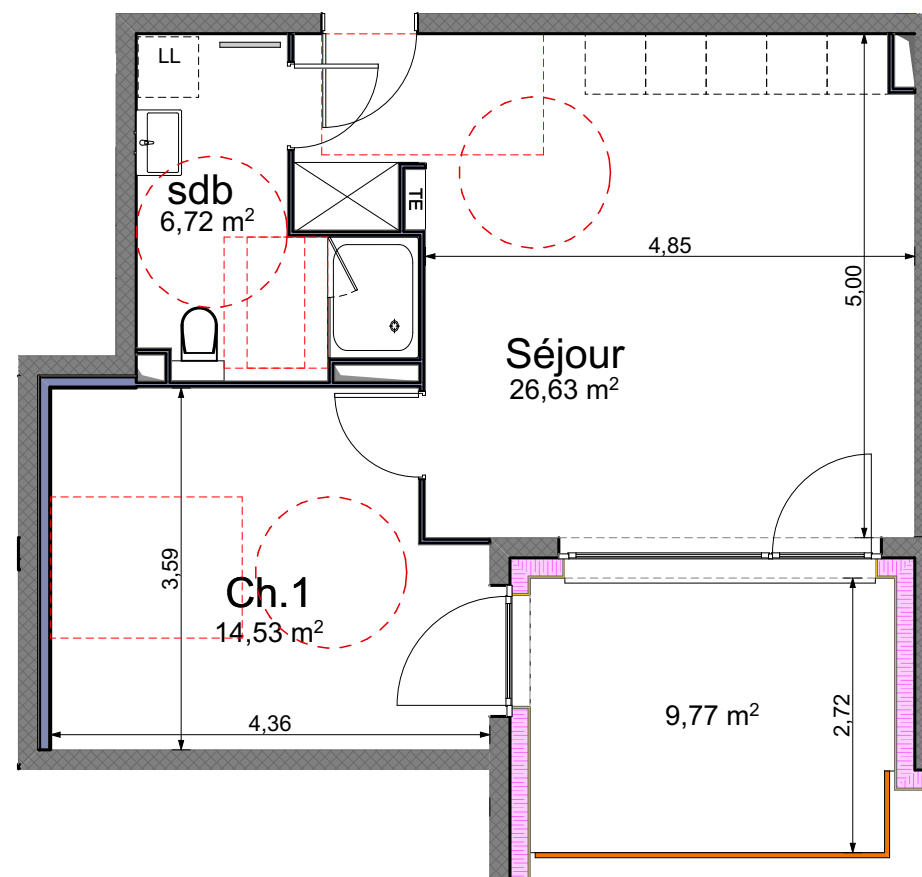

Les Sources

édifipierre EP
FAIRE DE LA PIERRE VOTRE PREMIERE VALEUR

3, rue de Sarrelouis 67000 STRASBOURG
Tel : 03.88.75.77.77 www.edifipierre.com

Charmaie
immobilier

**RESIDENCE "LES SOURCES"
CONSTRUCTION DE LOGEMENTS
A WOLXHEIM
18 LE CANAL 67120 WOLXHEIM**

PLAN DE VENTE LOT 07

Séjour:	26.63m²
SDB:	6.72m²
Chambre01:	14.53m²
Total:	47.88m²
Balcon:	9.77m²

LOT: 07
TYPE: T2
ETAGE: RDC

DATE: **10-03-2020**

Les côtes et surfaces des pièces et appartements sont approximatives et ne sont données qu'à titre indicatif. Elles peuvent être modifiées pour les besoins de la construction et le respect des exigences techniques. Plan de vente établi sur la base des DCE Provisoires. Les différents éléments de mobilier représentés n'ont qu'une valeur illustrative. Seuls les équipements figurants sur la notice descriptive annexée à l'acte de vente seront fournis.