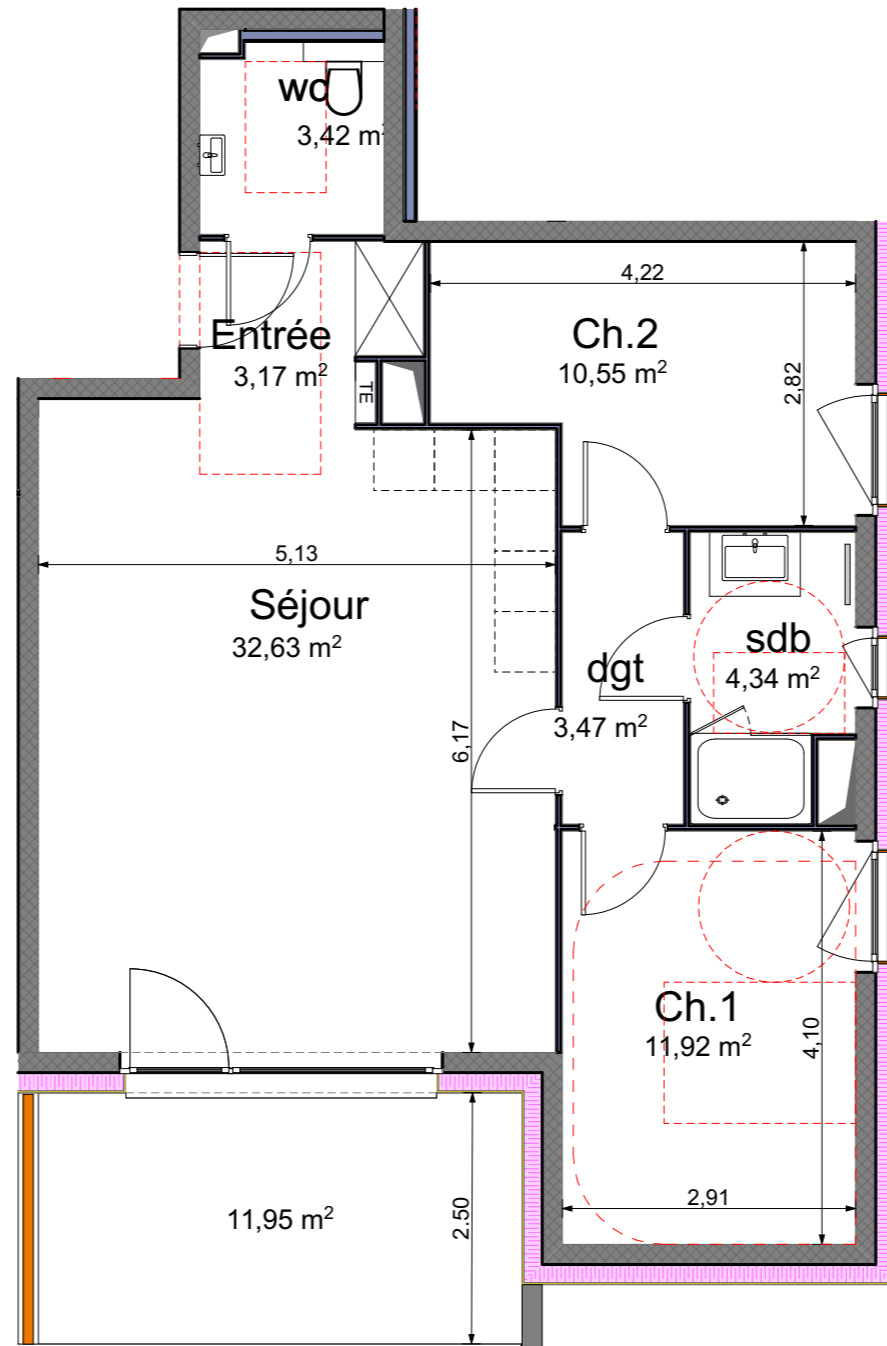

Les Sources

édifipierre EP
FAIRE DE LA PIERRE VOTRE PREMIERE VALEUR

3, rue de Sarrelouis 67000 STRASBOURG
Tel : 03.88.75.77.77 www.edifipierre.com

Charmaie
immobilier

**RESIDENCE "LES SOURCES"
CONSTRUCTION DE LOGEMENTS
A WOLXHEIM
18 LE CANAL 67120 WOLXHEIM**

PLAN DE VENTE LOT 08

Séjour:	32.63m²
Entrée	3.17m²
SDB:	4.34m²
WC:	3.42m²
Degt:	3.47m²
Chambre01:	11.92m²
Chambre02:	10.55m²
Total:	69.50m²
Balcon:	11.95m²

LOT: 08
TYPE: T3
ETAGE: ETAGE01

DATE: **10-03-2020**

Les côtes et surfaces des pièces et appartements sont approximatives et ne sont données qu'à titre indicatif. Elles peuvent être modifiées pour les besoins de la construction et le respect des exigences techniques. Plan de vente établi sur la base des DCE Provisoires. Les différents éléments de mobilier représentés n'ont qu'une valeur illustrative. Seuls les équipements figurants sur la notice descriptive annexée à l'acte de vente seront fournis.