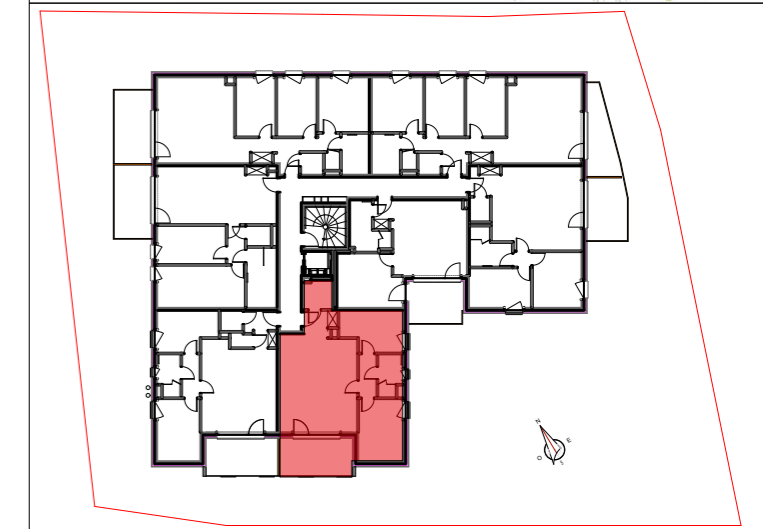

Les Sources

édifipierre EP
FAIRE DE LA PIERRE VOTRE PREMIERE VALEUR

3, rue de Sarrelouis 67000 STRASBOURG
Tel : 03.88.75.77.77 www.edifipierre.com

Charmaie
immobilier

**RESIDENCE "LES SOURCES"
CONSTRUCTION DE LOGEMENTS
A WOLXHEIM
18 LE CANAL 67120 WOLXHEIM**

PLAN DE VENTE LOT 08

Séjour:	32.63m²
Entrée	3.17m²
SDB:	4.34m²
WC:	3.42m²
Degt:	3.47m²
Chambre01:	11.92m²
Chambre02:	10.55m²
Total:	69.50m²
Balcon:	11.95m²

LOT: 08
TYPE: T3
ETAGE: ETAGE01

DATE: **10-03-2020**

Les côtes et surfaces des pièces et appartements sont approximatives et ne sont données qu'à titre indicatif. Elles peuvent être modifiées pour les besoins de la construction et le respect des exigences techniques. Plan de vente établi sur la base des DCE Provisoires. Les différents éléments de mobilier représentés n'ont qu'une valeur illustrative. Seuls les équipements figurants sur la notice descriptive annexée à l'acte de vente seront fournis.