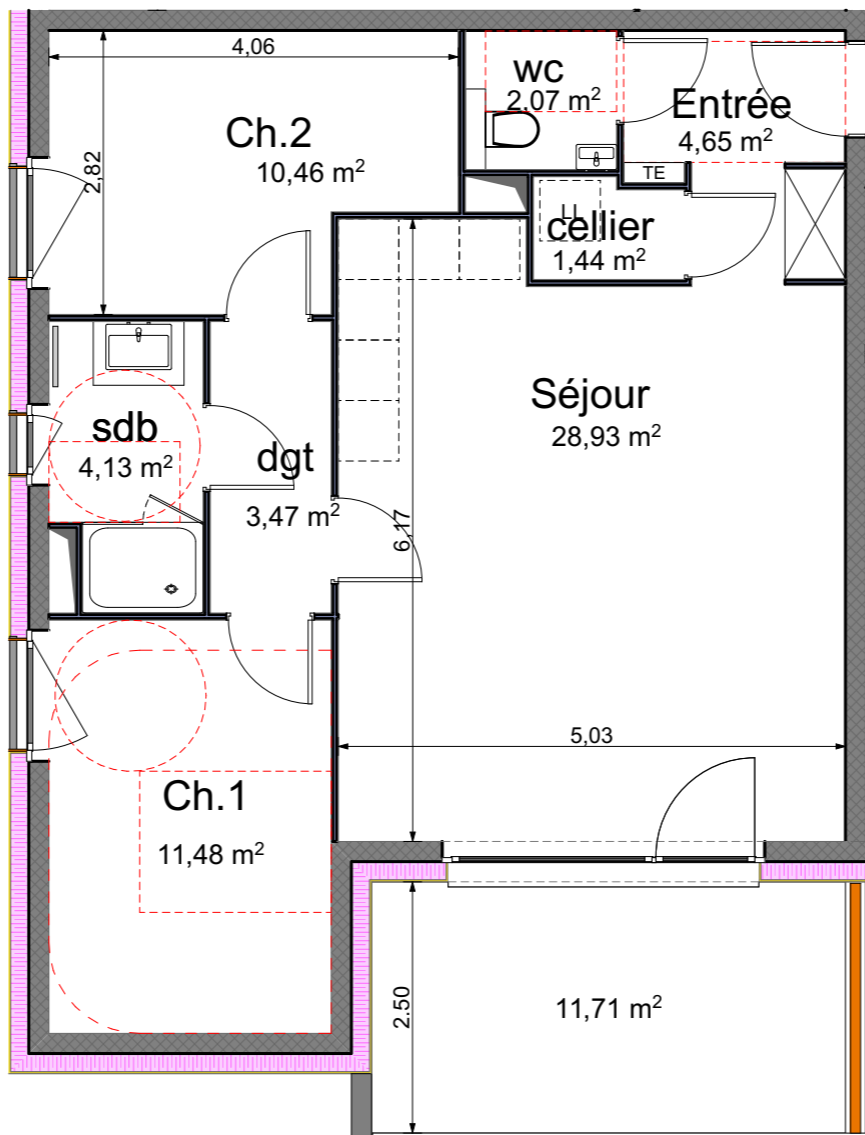

Les Sources

édifipierre EP
FAIRE DE LA PIERRE VOTRE PREMIERE VALEUR

3, rue de Sarrelouis 67000 STRASBOURG
Tel : 03.88.75.77.77 www.edifipierre.com

Charmaie
immobilier

**RESIDENCE "LES SOURCES"
CONSTRUCTION DE LOGEMENTS
A WOLXHEIM
18 LE CANAL 67120 WOLXHEIM**

PLAN DE VENTE LOT 09

Séjour:	28.93m²
Entrée	4.65m²
SDB:	4.13m²
WC:	2.07m²
Degt:	3.47m²
Chambre01:	11.48m²
Chambre02:	10.46m²
Total:	65.19m²
Balcon:	11.70m²

LOT: 09
TYPE: T3
ETAGE: ETAGE01

DATE: **10-03-2020**

Les côtes et surfaces des pièces et appartements sont approximatives et ne sont données qu'à titre indicatif. Elles peuvent être modifiées pour les besoins de la construction et le respect des exigences techniques. Plan de vente établi sur la base des DCE Provisoires. Les différents éléments de mobilier représentés n'ont qu'une valeur illustrative. Seuls les équipements figurants sur la notice descriptive annexée à l'acte de vente seront fournis.