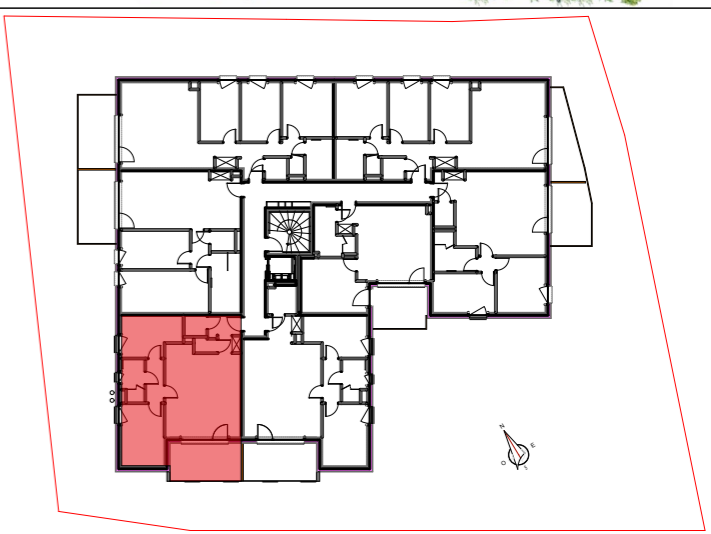

Les Sources

édifipierre EP
FAIRE DE LA PIERRE VOTRE PREMIERE VALEUR

3, rue de Sarrelouis 67000 STRASBOURG
Tel : 03.88.75.77.77 www.edifipierre.com

Charmaie
immobilier

**RESIDENCE "LES SOURCES"
CONSTRUCTION DE LOGEMENTS
A WOLXHEIM
18 LE CANAL 67120 WOLXHEIM**

PLAN DE VENTE LOT 09

Séjour:	28.93m²
Entrée	4.65m²
SDB:	4.13m²
WC:	2.07m²
Degt:	3.47m²
Chambre01:	11.48m²
Chambre02:	10.46m²
Total:	65.19m²
Balcon:	11.70m²

LOT: 09
TYPE: T3
ETAGE: ETAGE01

DATE: **10-03-2020**

Les côtes et surfaces des pièces et appartements sont approximatives et ne sont données qu'à titre indicatif. Elles peuvent être modifiées pour les besoins de la construction et le respect des exigences techniques. Plan de vente établi sur la base des DCE Provisoires. Les différents éléments de mobilier représentés n'ont qu'une valeur illustrative. Seuls les équipements figurants sur la notice descriptive annexée à l'acte de vente seront fournis.