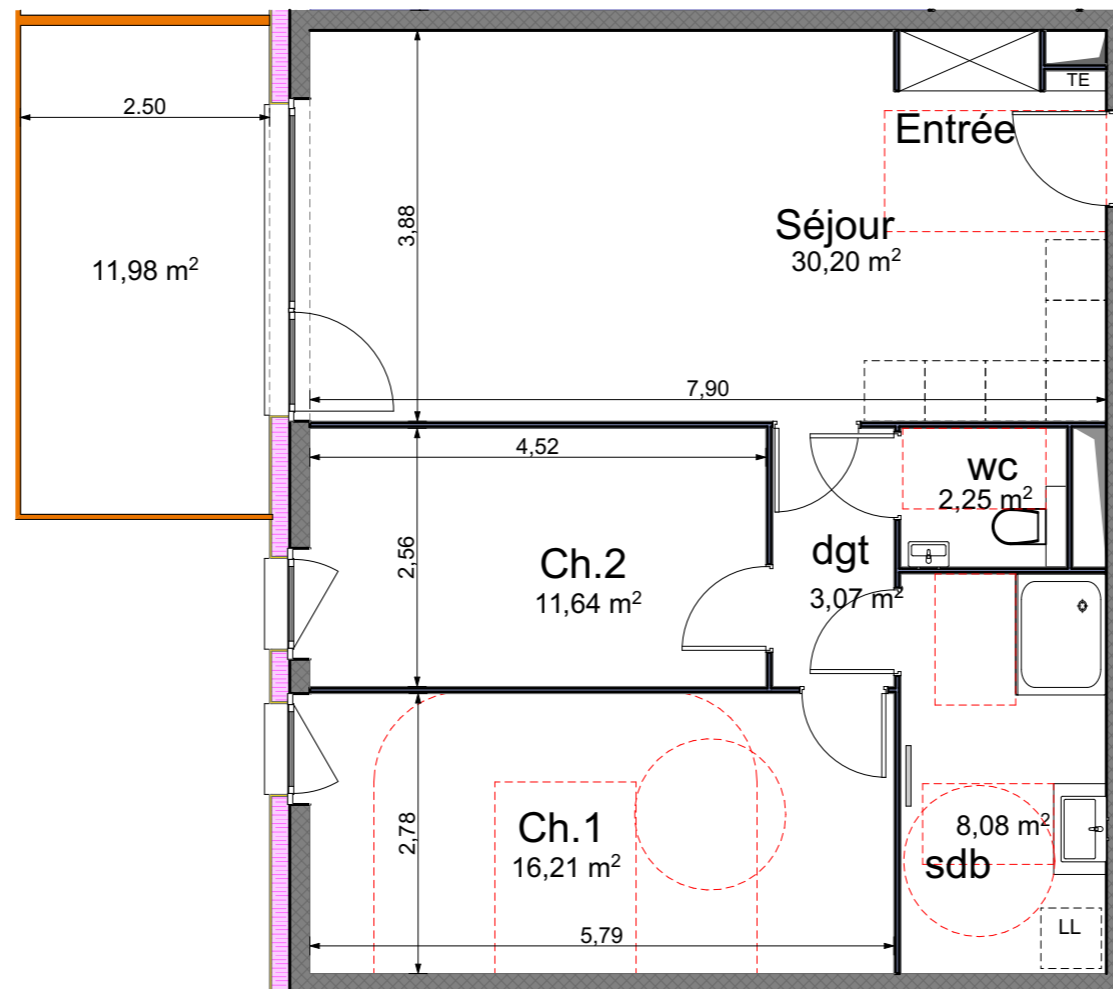

Les Sources

édifipierre EP
FAIRE DE LA PIERRE VOTRE PREMIERE VALEUR

3, rue de Sarrelouis 67000 STRASBOURG
Tel : 03.88.75.77.77 www.edifipierre.com

Charmaie
immobilier

**RESIDENCE "LES SOURCES"
CONSTRUCTION DE LOGEMENTS
A WOLXHEIM
18 LE CANAL 67120 WOLXHEIM**

PLAN DE VENTE LOT 10

Séjour:	30.47m²
SDB:	8.08m²
WC:	2.25m²
Degt:	3.07m²
Chambre01:	16.21m²
Chambre02:	11.64m²
Total:	71.72m²
Balcon:	10.63m²

LOT: 10
TYPE: T3
ETAGE: ETAGE01

DATE: **10-03-2020**

Les côtes et surfaces des pièces et appartements sont approximatives et ne sont données qu'à titre indicatif. Elles peuvent être modifiées pour les besoins de la construction et le respect des exigences techniques. Plan de vente établi sur la base des DCE Provisoires. Les différents éléments de mobilier représentés n'ont qu'une valeur illustrative. Seuls les équipements figurants sur la notice descriptive annexée à l'acte de vente seront fournis.