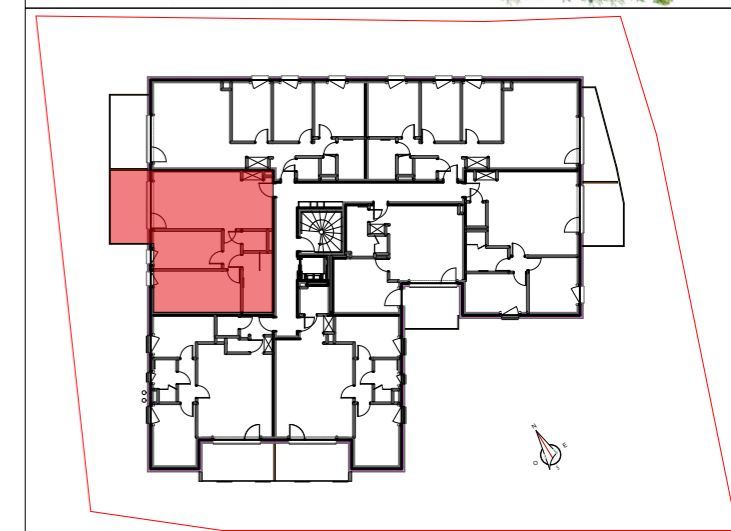

Les Sources

édifipierre EP
FAIRE DE LA PIERRE VOTRE PREMIERE VALEUR

3, rue de Sarrelouis 67000 STRASBOURG
Tel : 03.88.75.77.77 www.edifipierre.com

Charmaie
immobilier

**RESIDENCE "LES SOURCES"
CONSTRUCTION DE LOGEMENTS
A WOLXHEIM
18 LE CANAL 67120 WOLXHEIM**

PLAN DE VENTE LOT 10

Séjour:	30.47m²
SDB:	8.08m²
WC:	2.25m²
Degt:	3.07m²
Chambre01:	16.21m²
Chambre02:	11.64m²
Total:	71.72m²
Balcon:	10.63m²

LOT: 10
TYPE: T3
ETAGE: ETAGE01

DATE: **10-03-2020**

Les côtes et surfaces des pièces et appartements sont approximatives et ne sont données qu'à titre indicatif. Elles peuvent être modifiées pour les besoins de la construction et le respect des exigences techniques. Plan de vente établi sur la base des DCE Provisoires. Les différents éléments de mobilier représentés n'ont qu'une valeur illustrative. Seuls les équipements figurants sur la notice descriptive annexée à l'acte de vente seront fournis.