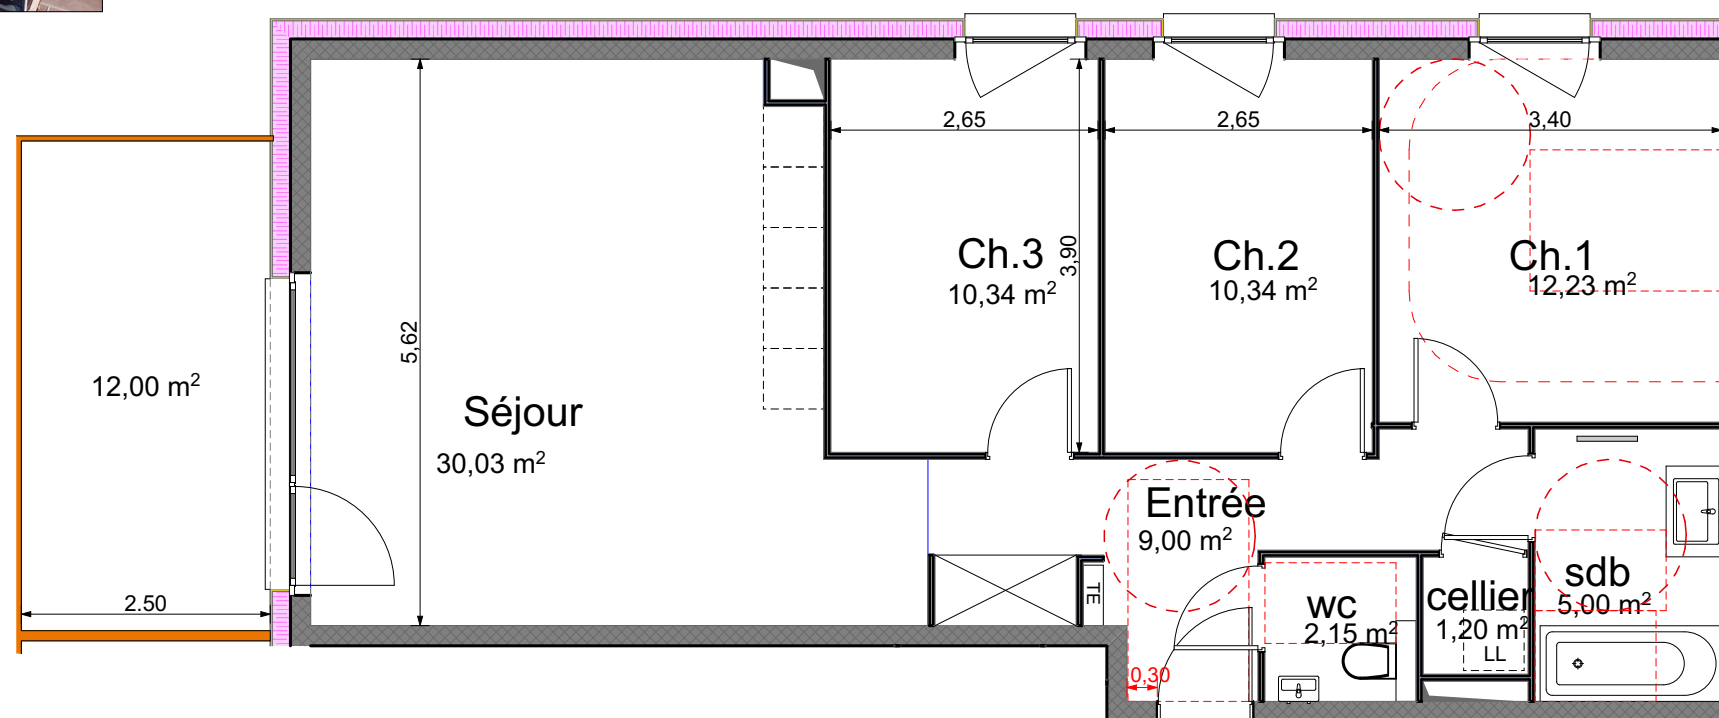

Les Sources

édifipierre EP
FAIRE DE LA PIERRE VOTRE PREMIERE VALEUR

3, rue de Sarrelouis 67000 STRASBOURG
Tel : 03.88.75.77.77 www.edifipierre.com

Charmaie
immobilier

**RESIDENCE "LES SOURCES"
CONSTRUCTION DE LOGEMENTS
A WOLXHEIM
18 LE CANAL 67120 WOLXHEIM**

PLAN DE VENTE LOT 11

Séjour:	30.03m²
Entrée	9.00m²
SDB:	5.00m²
WC:	2.15m²
Chambre01:	12.23m²
Chambre02:	10.34m²
Chambre03:	10.34m²
Cellier:	1.20m²
Total:	80.29m²
Balcon:	12.00m²

LOT: 11
TYPE: T4
ETAGE: ETAGE01

DATE: **10-03-2020**

Les côtes et surfaces des pièces et appartements sont approximatives et ne sont données qu'à titre indicatif. Elles peuvent être modifiées pour les besoins de la construction et le respect des exigences techniques. Plan de vente établi sur la base des DCE Provisoires. Les différents éléments de mobilier représentés n'ont qu'une valeur illustrative. Seuls les équipements figurants sur la notice descriptive annexée à l'acte de vente seront fournis.