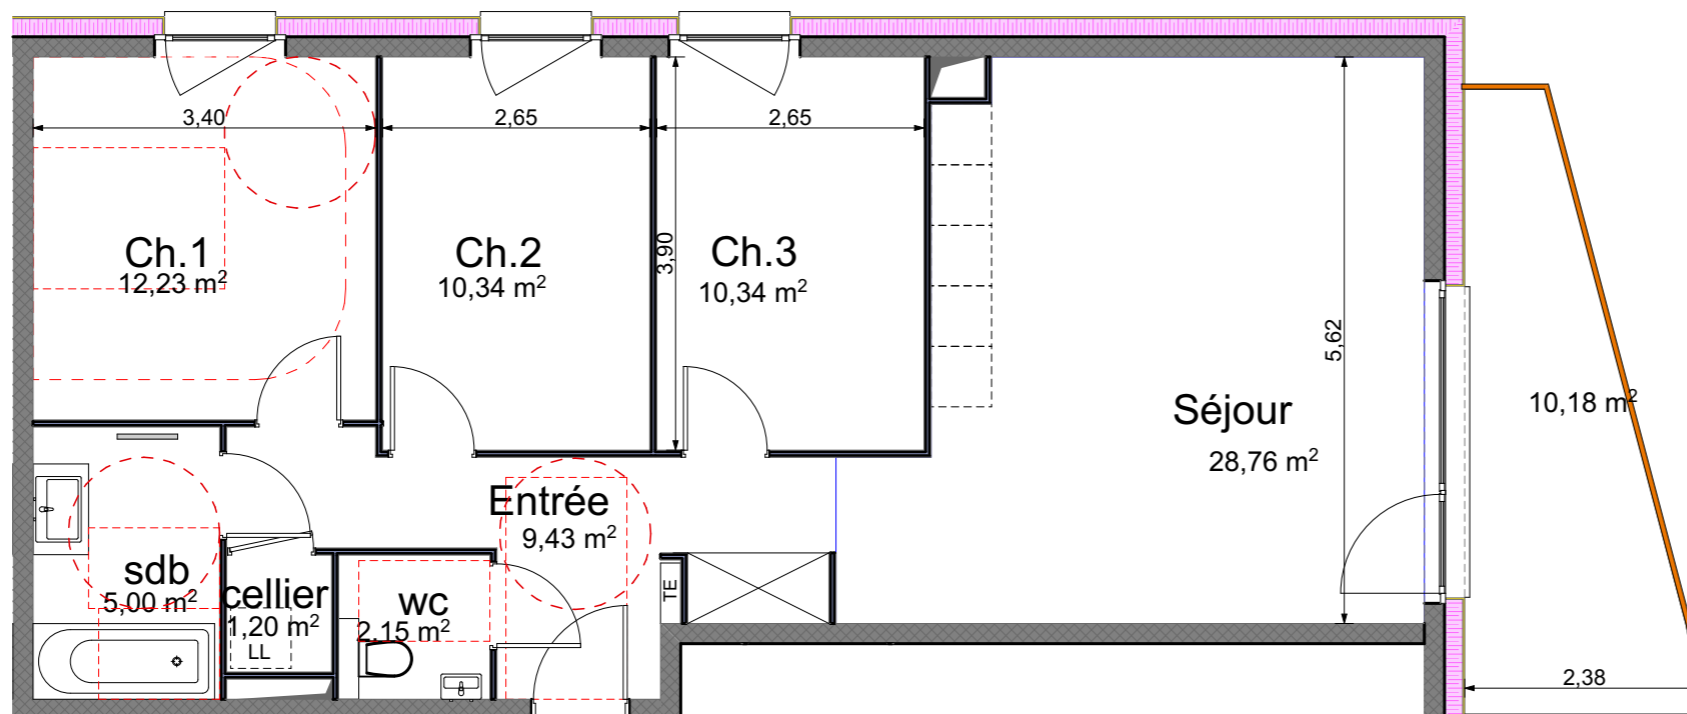

Les Sources

édifipierre EP
FAIRE DE LA PIERRE VOTRE PREMIERE VALEUR

3, rue de Sarrelouis 67000 STRASBOURG
Tel : 03.88.75.77.77 www.edifipierre.com

Charmaie
immobilier

**RESIDENCE "LES SOURCES"
CONSTRUCTION DE LOGEMENTS
A WOLXHEIM
18 LE CANAL 67120 WOLXHEIM**

PLAN DE VENTE LOT 12

Séjour:	28.76m²
Entrée	9.43m²
SDB:	5.00m²
WC:	2.15m²
Chambre01:	12.23m²
Chambre02:	10.34m²
Chambre03:	10.34m²
Cellier:	1.20m²
Total:	79.45m²
Balcon:	10.18m²

LOT: 05
TYPE: T4
ETAGE: ETAGE01

DATE: **10-03-2020**

Les côtes et surfaces des pièces et appartements sont approximatives et ne sont données qu'à titre indicatif. Elles peuvent être modifiées pour les besoins de la construction et le respect des exigences techniques. Plan de vente établi sur la base des DCE Provisoires. Les différents éléments de mobilier représentés n'ont qu'une valeur illustrative. Seuls les équipements figurants sur la notice descriptive annexée à l'acte de vente seront fournis.