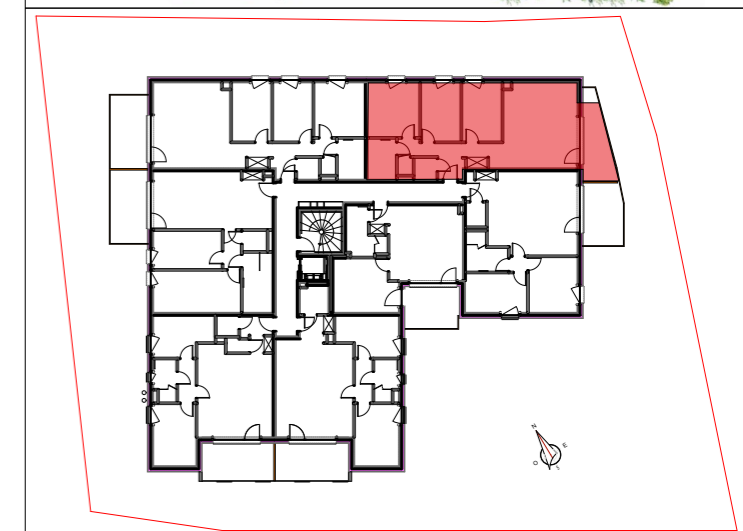

Les Sources

édifipierre EP
FAIRE DE LA PIERRE VOTRE PREMIERE VALEUR

3, rue de Sarrelouis 67000 STRASBOURG
Tel : 03.88.75.77.77 www.edifipierre.com

Charmaie
immobilier

**RESIDENCE "LES SOURCES"
CONSTRUCTION DE LOGEMENTS
A WOLXHEIM
18 LE CANAL 67120 WOLXHEIM**

PLAN DE VENTE LOT 12

Séjour:	28.76m²
Entrée	9.43m²
SDB:	5.00m²
WC:	2.15m²
Chambre01:	12.23m²
Chambre02:	10.34m²
Chambre03:	10.34m²
Cellier:	1.20m²
Total:	79.45m²
Balcon:	10.18m²

LOT: 05
TYPE: T4
ETAGE: ETAGE01

DATE: **10-03-2020**

Les côtes et surfaces des pièces et appartements sont approximatives et ne sont données qu'à titre indicatif. Elles peuvent être modifiées pour les besoins de la construction et le respect des exigences techniques. Plan de vente établi sur la base des DCE Provisoires. Les différents éléments de mobilier représentés n'ont qu'une valeur illustrative. Seuls les équipements figurants sur la notice descriptive annexée à l'acte de vente seront fournis.