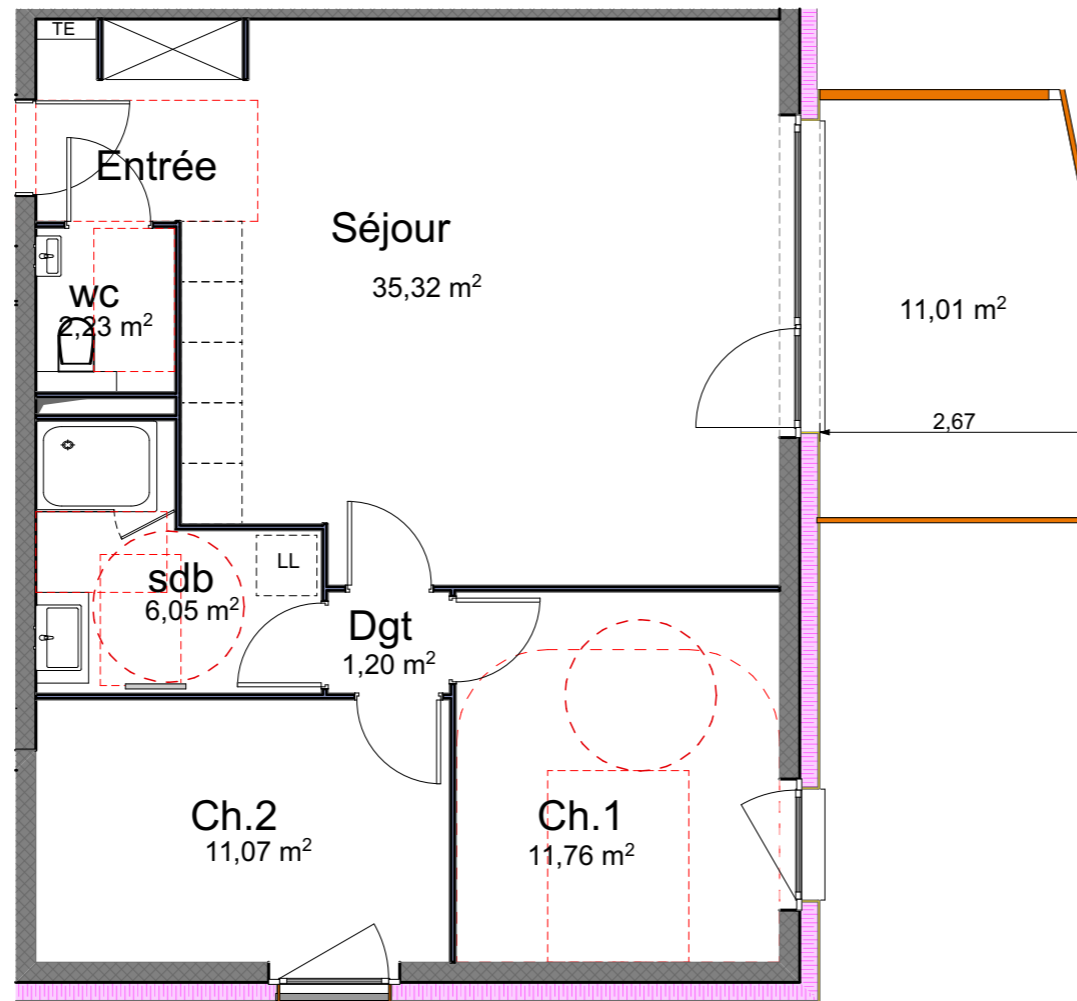

Les Sources

édifipierre EP
FAIRE DE LA PIERRE VOTRE PREMIERE VALEUR

3, rue de Sarrelouis 67000 STRASBOURG
Tel : 03.88.75.77.77 www.edifipierre.com

Charmaie
immobilier

**RESIDENCE "LES SOURCES"
CONSTRUCTION DE LOGEMENTS
A WOLXHEIM
18 LE CANAL 67120 WOLXHEIM**

PLAN DE VENTE LOT 13

Séjour:	35.32m²
SDB:	6.05m²
WC:	2.23m²
Dgt:	1.20m²
Chambre01:	11.76m²
Chambre02:	11.07m²
Total:	67.63m²
Terrasse:	11.34m²

LOT: 13
TYPE: T3
ETAGE: ETAGE01

DATE: **10-03-2020**

Les côtes et surfaces des pièces et appartements sont approximatives et ne sont données qu'à titre indicatif. Elles peuvent être modifiées pour les besoins de la construction et le respect des exigences techniques. Plan de vente établi sur la base des DCE Provisoires. Les différents éléments de mobilier représentés n'ont qu'une valeur illustrative. Seuls les équipements figurants sur la notice descriptive annexée à l'acte de vente seront fournis.