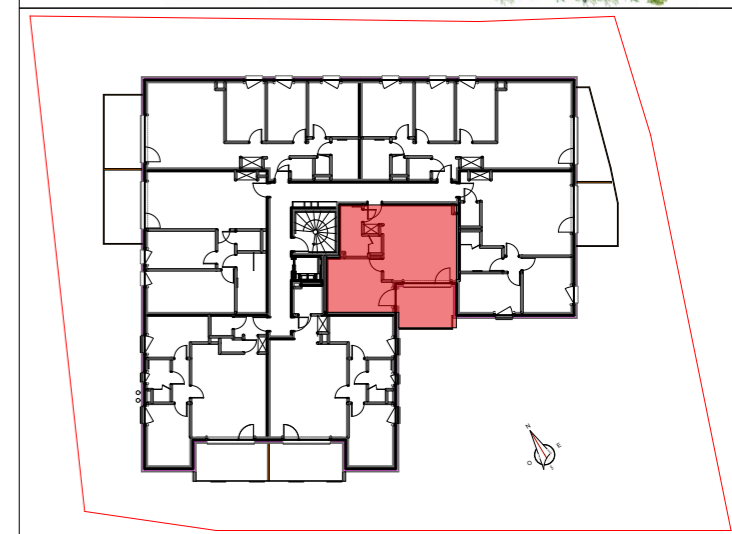

Les Sources

édifipierre EP
FAIRE DE LA PIERRE VOTRE PREMIERE VALEUR

3, rue de Sarrelouis 67000 STRASBOURG
Tel : 03.88.75.77.77 www.edifipierre.com

Charmaie
immobilier

**RESIDENCE "LES SOURCES"
CONSTRUCTION DE LOGEMENTS
A WOLXHEIM
18 LE CANAL 67120 WOLXHEIM**

PLAN DE VENTE LOT 14

Séjour:	26.63m²
SDB:	6.72m²
Chambre01:	14.53m²
Total:	47.88m²
Balcon:	9.77m²

LOT: 14
TYPE: T2
ETAGE: ETAGE01

DATE: **10-03-2020**

Les côtes et surfaces des pièces et appartements sont approximatives et ne sont données qu'à titre indicatif. Elles peuvent être modifiées pour les besoins de la construction et le respect des exigences techniques. Plan de vente établi sur la base des DCE Provisoires. Les différents éléments de mobilier représentés n'ont qu'une valeur illustrative. Seuls les équipements figurants sur la notice descriptive annexée à l'acte de vente seront fournis.