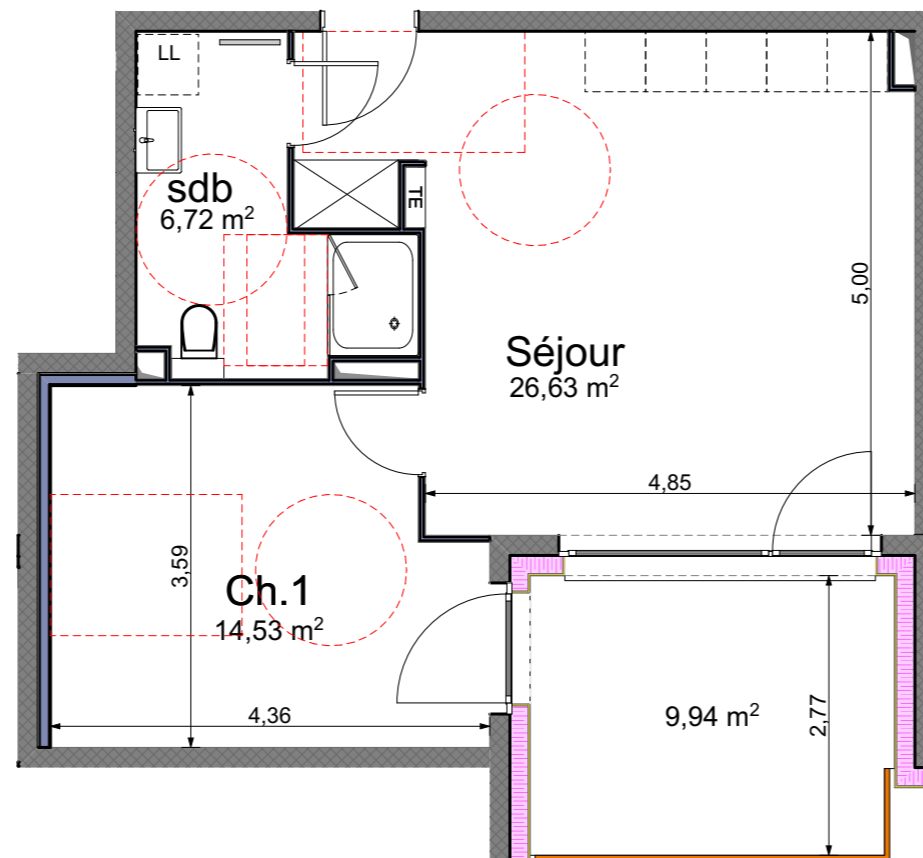

Les Sources

édifipierre EP
FAIRE DE LA PIERRE VOTRE PREMIERE VALEUR

3, rue de Sarrelouis 67000 STRASBOURG
Tel : 03.88.75.77.77 www.edifipierre.com

Charmaie
immobilier

**RESIDENCE "LES SOURCES"
CONSTRUCTION DE LOGEMENTS
A WOLXHEIM
18 LE CANAL 67120 WOLXHEIM**

PLAN DE VENTE LOT 14

Séjour:	26.63m²
SDB:	6.72m²
Chambre01:	14.53m²
Total:	47.88m²
Balcon:	9.77m²

LOT: 14
TYPE: T2
ETAGE: ETAGE01

DATE: **10-03-2020**

Les côtes et surfaces des pièces et appartements sont approximatives et ne sont données qu'à titre indicatif. Elles peuvent être modifiées pour les besoins de la construction et le respect des exigences techniques. Plan de vente établi sur la base des DCE Provisoires. Les différents éléments de mobilier représentés n'ont qu'une valeur illustrative. Seuls les équipements figurants sur la notice descriptive annexée à l'acte de vente seront fournis.