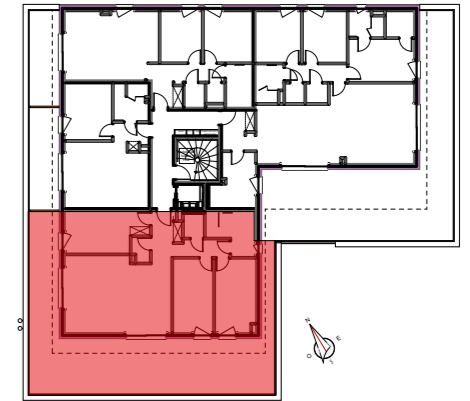

Les Sources

édifipierre EP
FAIRE DE LA PIERRE VOTRE PREMIERE VALEUR

3, rue de Sarrelouis 67000 STRASBOURG
Tel : 03.88.75.77.77 www.edifipierre.com

Charmaie
immobilier

**RESIDENCE "LES SOURCES"
CONSTRUCTION DE LOGEMENTS
A WOLXHEIM
18 LE CANAL 67120 WOLXHEIM**

PLAN DE VENTE LOT 15

Séjour:	35.18m²
Entrée	5.16m²
SDB:	7.89m²
WC:	2.41m²
DGT:	4.33m²
Cellier:	2.00m²
Chambre01:	14.08m²
Chambre02:	13.26m²
Chambre03:	13.06m²
Total:	97.37m²
Terrasse:	82.00m²

LOT: 15
TYPE: T4
ETAGE: ATTIQUE

DATE: **10-03-2020**

Les côtes et surfaces des pièces et appartements sont approximatives et ne sont données qu'à titre indicatif. Elles peuvent être modifiées pour les besoins de la construction et le respect des exigences techniques. Plan de vente établi sur la base des DCE Provisoires. Les différents éléments de mobilier représentés n'ont qu'une valeur illustrative. Seuls les équipements figurants sur la notice descriptive annexée à l'acte de vente seront fournis.