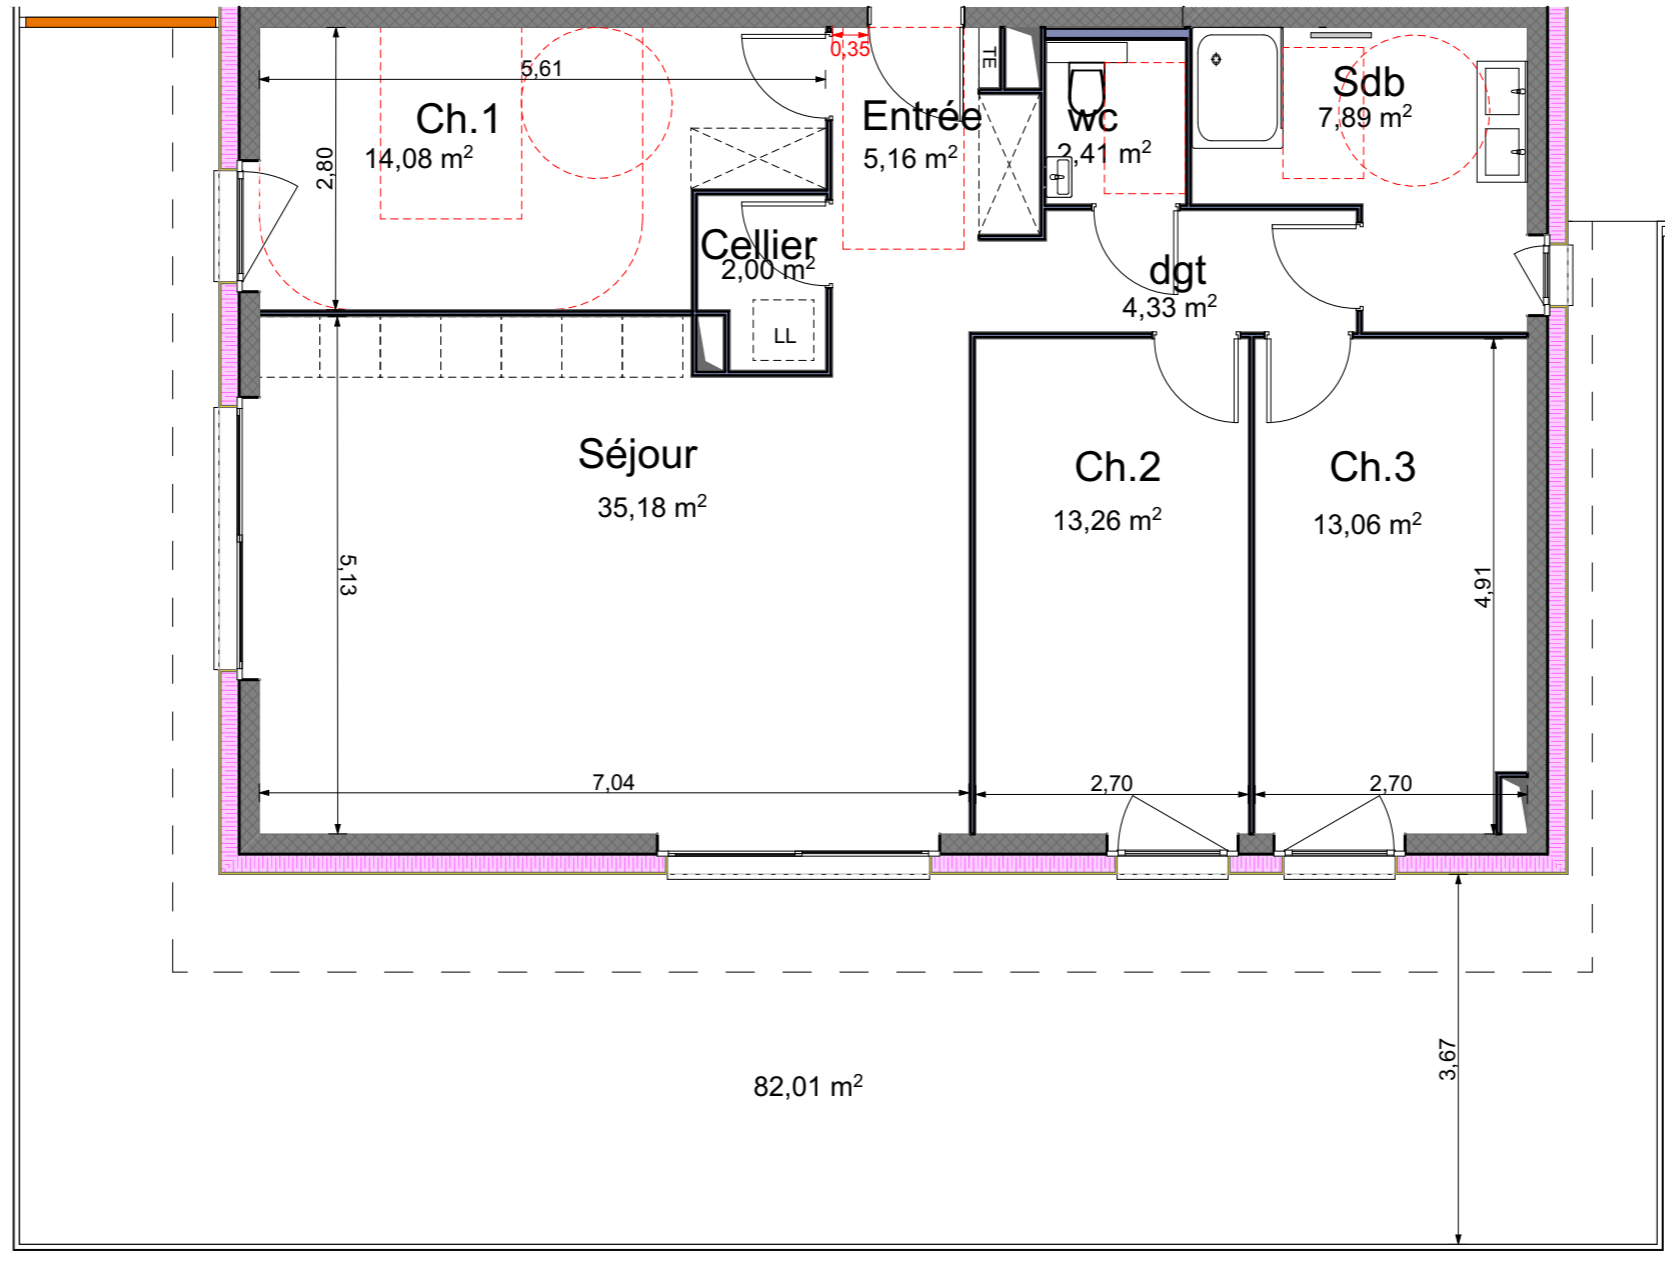

Les Sources

édifipierre EP
FAIRE DE LA PIERRE VOTRE PREMIERE VALEUR

3, rue de Sarrelouis 67000 STRASBOURG
Tel : 03.88.75.77.77 www.edifipierre.com

Charmaie
immobilier

**RESIDENCE "LES SOURCES"
CONSTRUCTION DE LOGEMENTS
A WOLXHEIM
18 LE CANAL 67120 WOLXHEIM**

PLAN DE VENTE LOT 15

Séjour:	35.18m²
Entrée	5.16m²
SDB:	7.89m²
WC:	2.41m²
DGT:	4.33m²
Cellier:	2.00m²
Chambre01:	14.08m²
Chambre02:	13.26m²
Chambre03:	13.06m²
Total:	97.37m²
Terrasse:	82.00m²

LOT: 15
TYPE: T4
ETAGE: ATTIQUE

DATE: **10-03-2020**

Les côtes et surfaces des pièces et appartements sont approximatives et ne sont données qu'à titre indicatif. Elles peuvent être modifiées pour les besoins de la construction et le respect des exigences techniques. Plan de vente établi sur la base des DCE Provisoires. Les différents éléments de mobilier représentés n'ont qu'une valeur illustrative. Seuls les équipements figurants sur la notice descriptive annexée à l'acte de vente seront fournis.