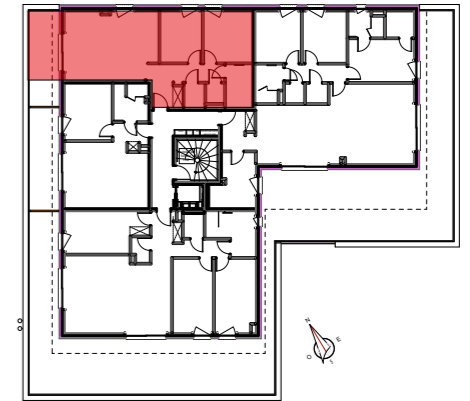

Les Sources

édifipierre EP
FAIRE DE LA PIERRE VOTRE PREMIERE VALEUR

3, rue de Sarrelouis 67000 STRASBOURG
Tel : 03.88.75.77.77 www.edifipierre.com

Charmaie
immobilier

**RESIDENCE "LES SOURCES"
CONSTRUCTION DE LOGEMENTS
A WOLXHEIM
18 LE CANAL 67120 WOLXHEIM**

PLAN DE VENTE LOT 17

Séjour:	28.30m²
Entrée	4.40m²
SDB:	5.17m²
WC:	2.20m²
Dgt:	4.11m²
Chambre01:	11.60m²
Chambre02:	10.00m²
Cellier:	1.65m²
Total:	66.63m²
Terrasse:	12.53m²

LOT: 17
TYPE: T3
ETAGE: ATTIQUE

DATE: **10-03-2020**

Les côtes et surfaces des pièces et appartements sont approximatives et ne sont données qu'à titre indicatif. Elles peuvent être modifiées pour les besoins de la construction et le respect des exigences techniques. Plan de vente établi sur la base des DCE Provisoires. Les différents éléments de mobilier représentés n'ont qu'une valeur illustrative. Seuls les équipements figurants sur la notice descriptive annexée à l'acte de vente seront fournis.