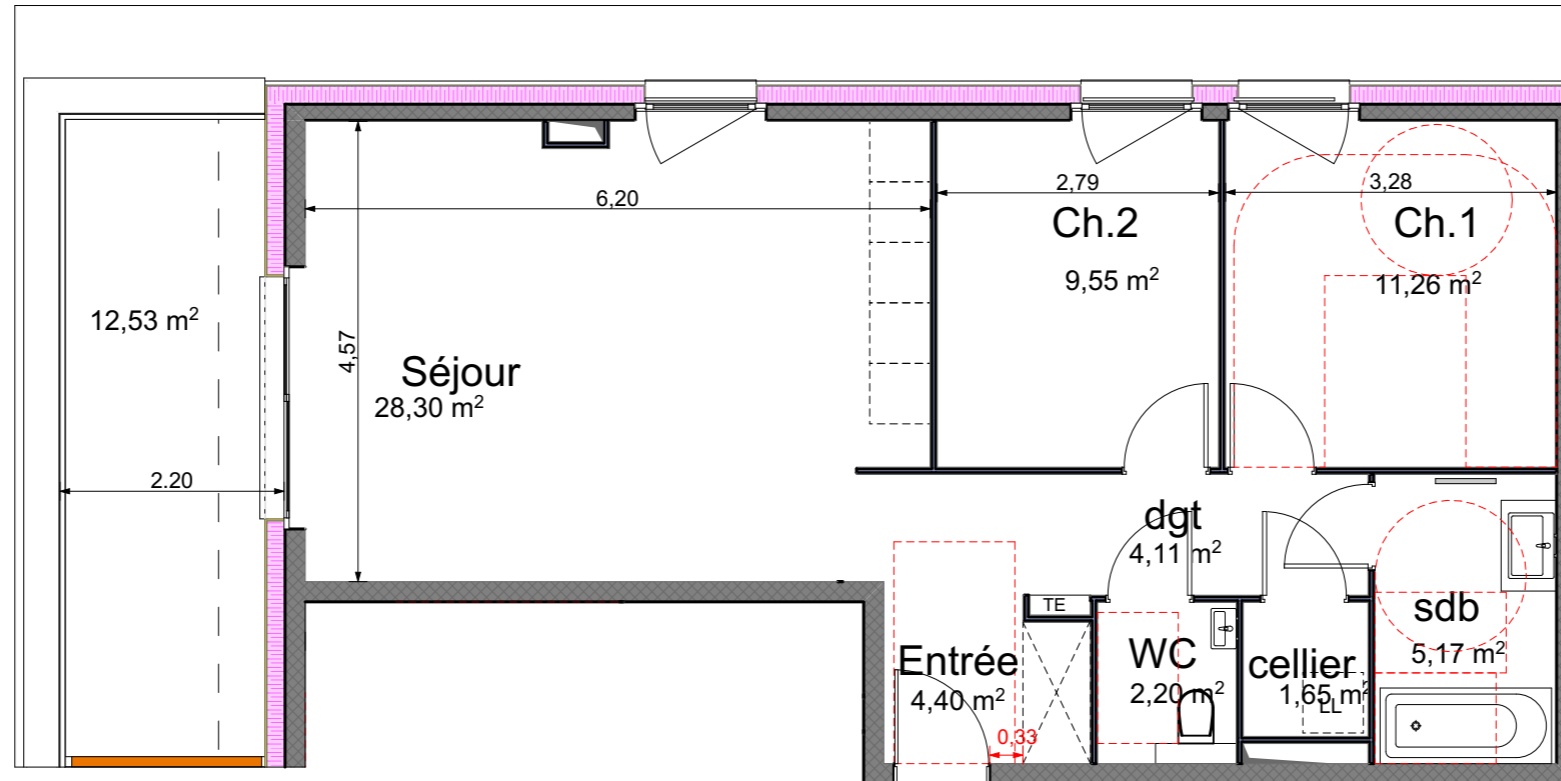

Les Sources

édifipierre EP
FAIRE DE LA PIERRE VOTRE PREMIERE VALEUR

3, rue de Sarrelouis 67000 STRASBOURG
Tel : 03.88.75.77.77 www.edifipierre.com

Charmaie
immobilier

**RESIDENCE "LES SOURCES"
CONSTRUCTION DE LOGEMENTS
A WOLXHEIM
18 LE CANAL 67120 WOLXHEIM**

PLAN DE VENTE LOT 17

Séjour:	28.30m²
Entrée	4.40m²
SDB:	5.17m²
WC:	2.20m²
Dgt:	4.11m²
Chambre01:	11.60m²
Chambre02:	10.00m²
Cellier:	1.65m²
Total:	66.63m²
Terrasse:	12.53m²

LOT: 17
TYPE: T3
ETAGE: ATTIQUE

DATE: **10-03-2020**

Les côtes et surfaces des pièces et appartements sont approximatives et ne sont données qu'à titre indicatif. Elles peuvent être modifiées pour les besoins de la construction et le respect des exigences techniques. Plan de vente établi sur la base des DCE Provisoires. Les différents éléments de mobilier représentés n'ont qu'une valeur illustrative. Seuls les équipements figurants sur la notice descriptive annexée à l'acte de vente seront fournis.